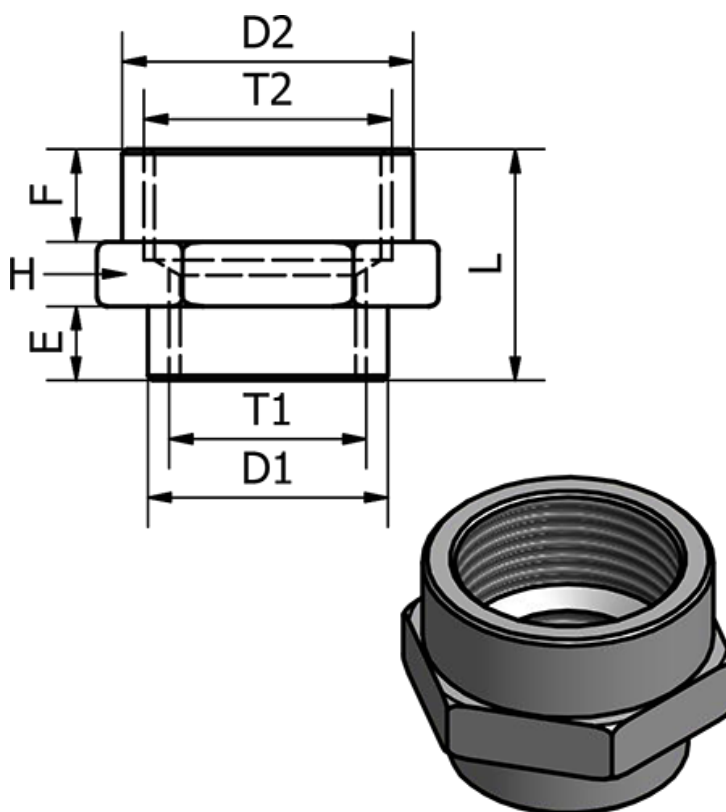

Varenummer: 5891125TR1
Beskrivelse: Muffe1125TR - 1
G1"

Mål

B = 11
D = 37.5
H = 38
L = 31.0
T = 1"
T2 = -